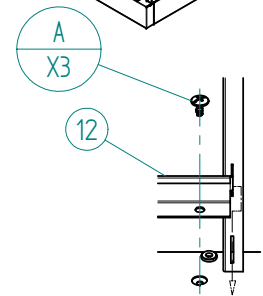

NO.	DESCRIZIONE DESCRIPTION	QTY.
A	Viti Screws ST6×12	21+1
B	Bulloni Bolts M6×12	16

A

B

STEP 1

STEP 2

STEP 3

STEP 4

STEP 5

STEP 6

STEP 7

STEP 8

STEP 9

STEP 10

STEP 11

STEP 12

STEP 13