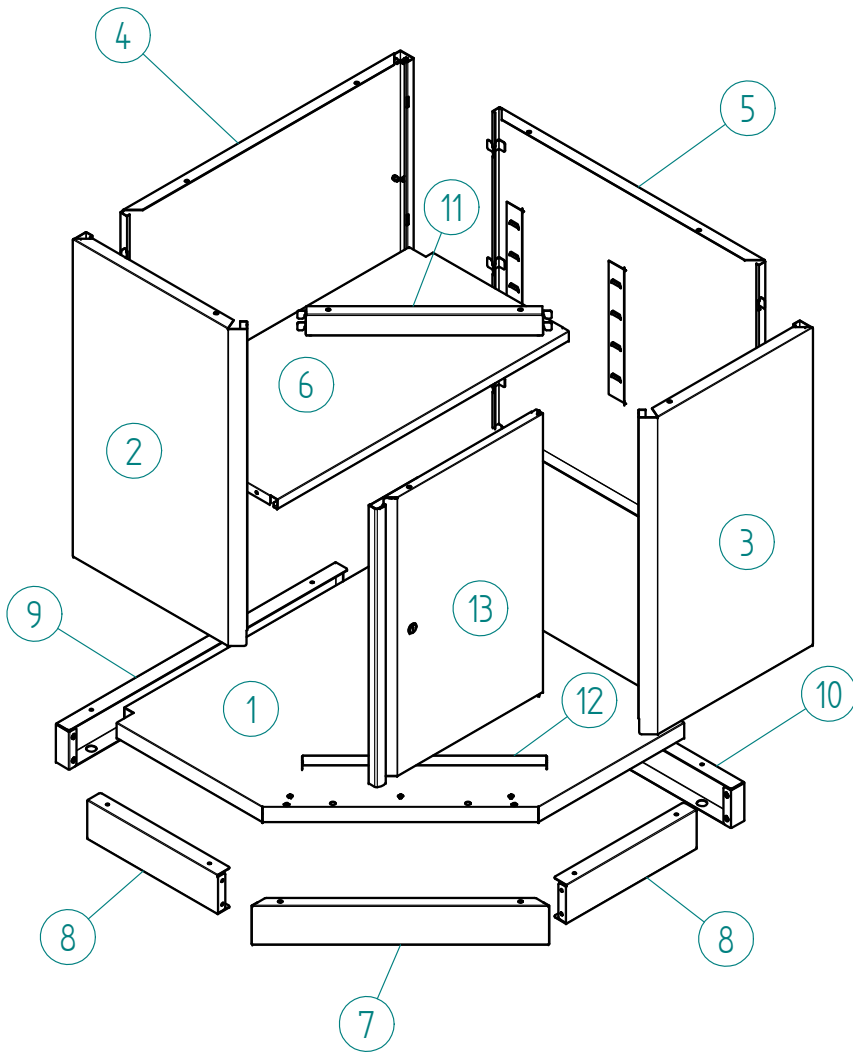

045000431

045000421

045000426

045000440 X
045000445 W

045000366

045000333

ISTRUZIONI DI MONTAGGIO

ASSEMBLY INSTRUCTIONS

NO.	DESCRIZIONE DESCRIPTION	QTY.
A	Viti Screws ST6×12	21+1
B	Bulloni Bolts M6×12	16

A

B

STEP 1

STEP 2

STEP 3

STEP 4

STEP 5